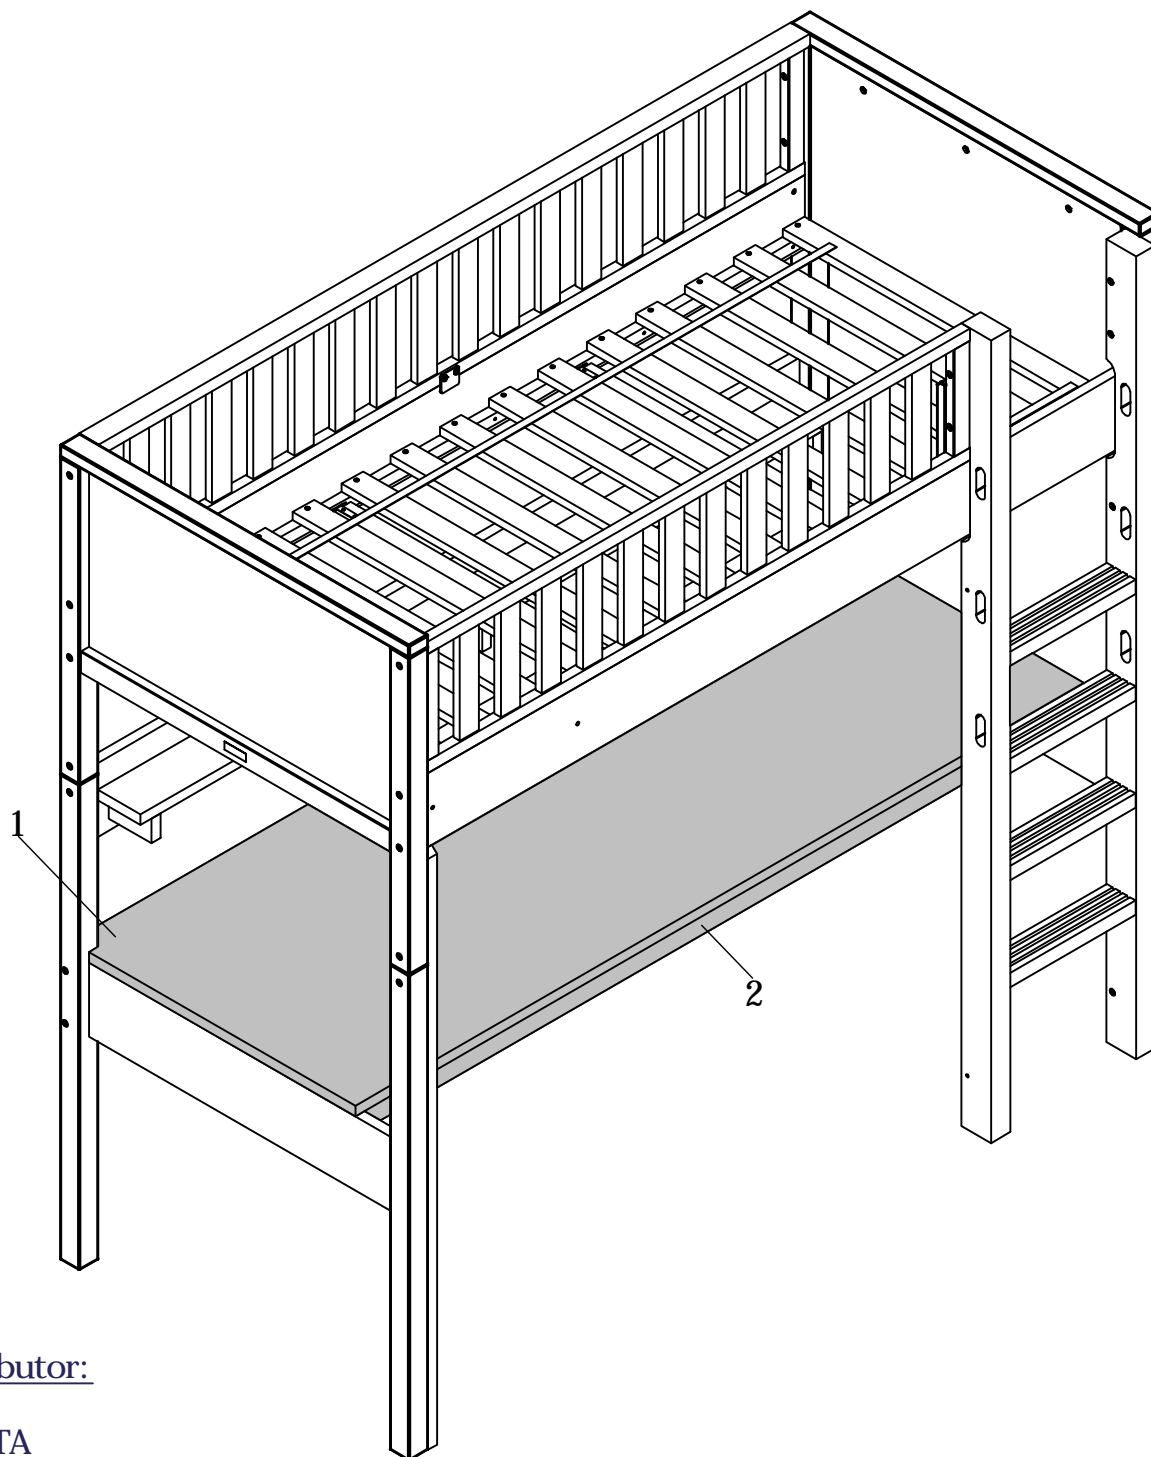

# bopita®

ASSEMBLY INSTRUCTION  
MONTAGE HANDLEIDING  
MONTAGE ANLEITUNG  
NOTICE DE MONTAGE  
MANUAL DE MONTAJE

UK  
NL  
D  
F  
ESP

MODEL : NORDIC  
TYPE : TABLETOP HIGHSLEEPER XL  
COLOUR : WHITE  
ART.CODE : 472139.11.

Distributor:

BOPITA  
Energieweg 1  
6662 NS Elst  
The Netherlands

[www.bopita.com](http://www.bopita.com)

04.05.2020.

A	B	C	D	E
8X	8X	M5X16	8X 3,5X25 32X	< 8X40 3X
artcode:	artcode:	artcode:	artcode: 431008	artcode: